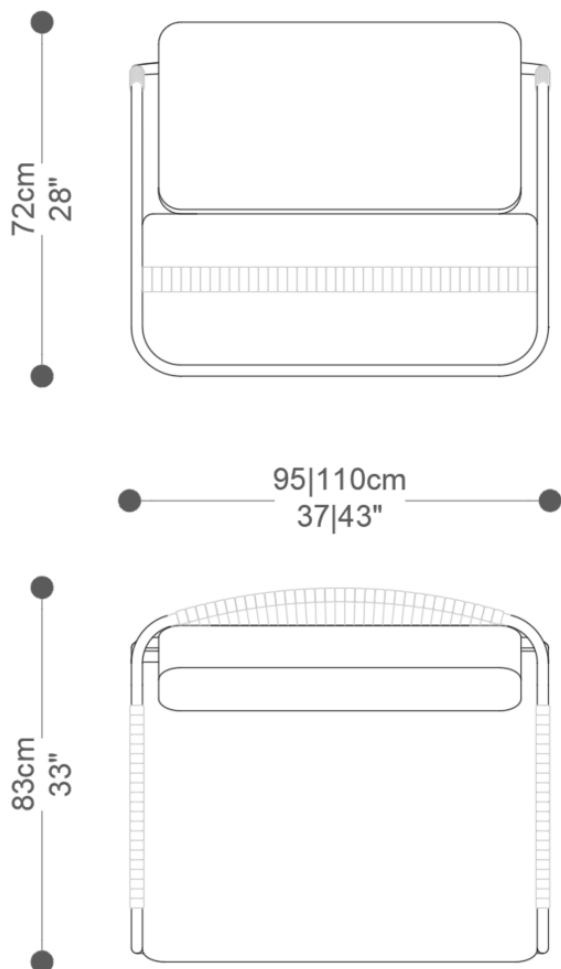

GARANTIA: 1 ano

EMBALAGEM: O produto é embalado em papelão, com bordas e cantos protegidos com cantoneiras de polietileno e envolto em filme plástico.

POLTRONA
TERRACE

BRETON

Diferenciais:

- Estrutura em alumínio com pintura nas cores da laca, revestida em corda náutica nas cores do mostruário.
- Assento em espuma de alta densidade, com tecido fornecido pelo cliente.