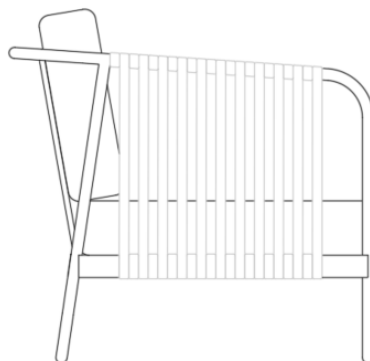

BRETON

POLTRONA
TERRACE

COLEÇÃO BRASIL

POR:
Estudio Breton

POLTRONA TERRACE

POLTRONA
TERRACE

BRETON

POLTRONA TERRACE

GARANTIA: 1 ano

EMBALAGEM: O produto é embalado em papelão, com bordas e cantos protegidos com cantoneiras de polietileno e envolto em filme plástico.

POLTRONA
TERRACE

BRETON

Diferenciais:

- Estrutura em alumínio com pintura nas cores da laca, revestida em corda náutica nas cores do mostruário.
- Assento em espuma de alta densidade, com tecido fornecido pelo cliente.

POLTRONA
TERRACE

BRETON

 Estrutura em alumínio pintado nas cores da laca, revestido em corda nas cores do mostruário.

Assento em espuma de alta densidade e tecido fornecido.

Medidas podem apresentar leves variações. Nos reservamos o direito de efetuar essas alterações em consulta prévia.

POLTRONA
TERRACE

BRETON